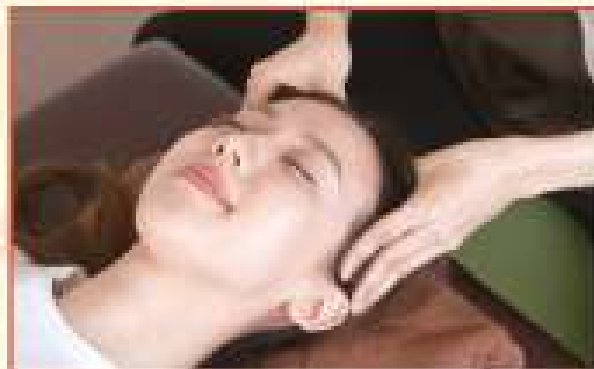

平日限定

入浴×極上リラクゼーション

入館料

+

リラクゼーション60分

4つから選べます > ①ボディケア ②フットケア ③ヘッドスパ ④アカスリ_{ESSE}

通常 8,050円▶▶

6,750円 (税込)

入館料

+

リラクゼーション30分

3つから選べます > ①ボディケア ②フットケア ③ヘッドスパ

通常 5,200円▶▶

3,850円 (税込)